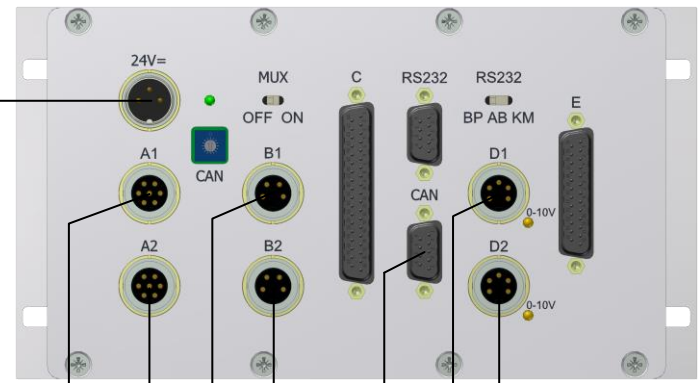

30

Auswuchtelektronik  
3.AB300SM3.K  
1015798A

24V

10

19" Bedienmodul  
3.BM240/300P01.24  
1016095A

Datenkabel  
9-polig, 10m  
3.DKC.B09.10  
1016402A

20

40

Kabel  
4-polig, 10m  
3.410BS.1  
1015082A

60

Kabel  
5-polig, 10m  
3.510BS  
1015237A

50

Schwingungsfühler  
4-polig, 3m  
3.PU.M5.4.3.V2.1  
1013626A

80

Einbau-Auswuchtapparat  
3.ISB.400C.055.M1.001

70

Kabel  
5-polig, 1,6m  
3.501,6SS  
1015191A

**Automatisches Auswuchtsystem  
AB300 mit Kollektor und  
Einbau-Auswuchtapparat Typ ISB-Kollektor**